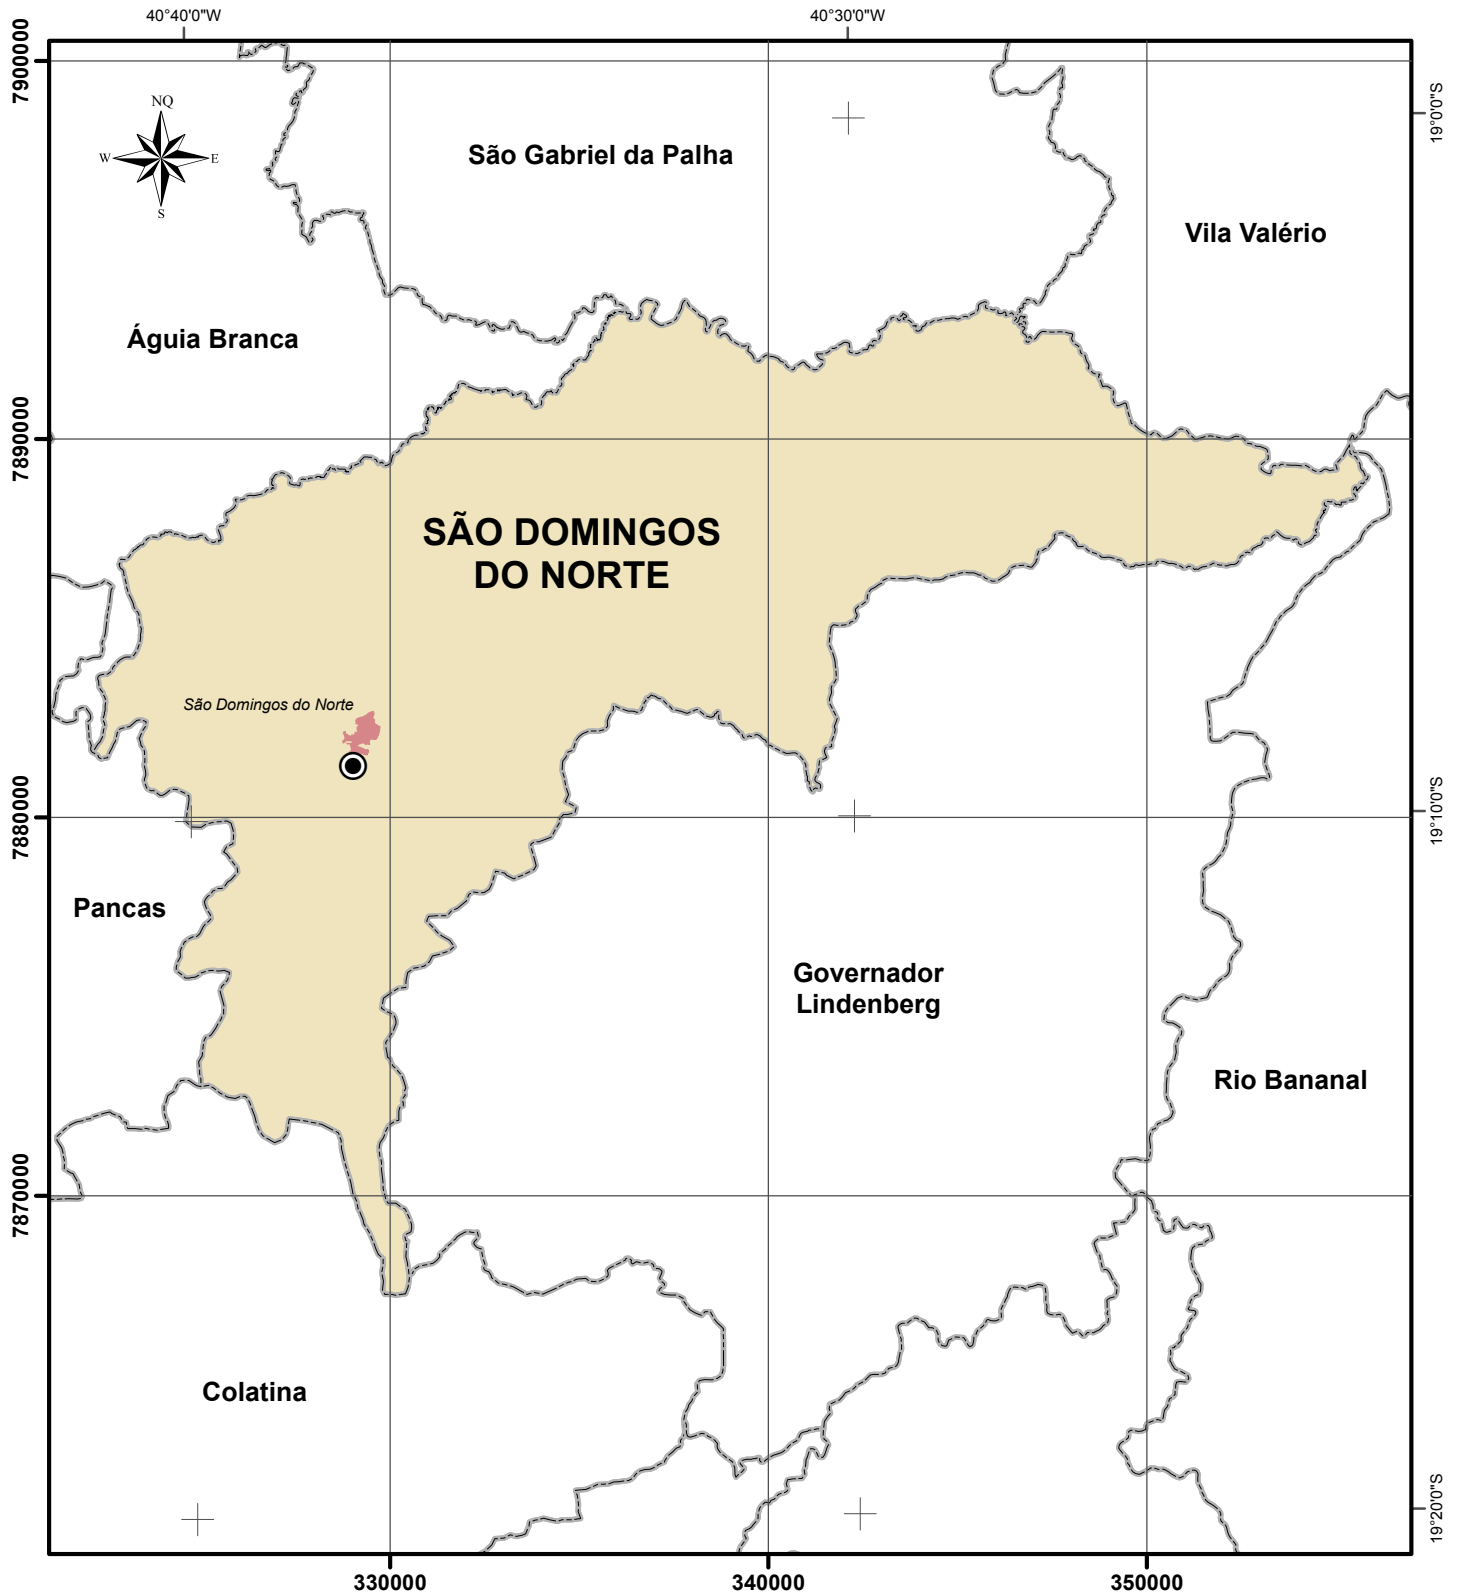

GEOBASES

# SÃO DOMINGOS DO NORTE - ES

## Legenda

-  Sede Municipal
-  Limite Intermunicipal
-  Limite Interdistrital
-  Massa D'água
-  Área Urbanizada

Sistema de Projeção UTM - Zona 24K  
Datum SIRGAS 2000

Escala: 1/200.000

Fontes dos dados:  
 Limite Interdistrital: IDAF (Outubro/2017)  
 Limite Intermunicipal: IDAF (Outubro/2017)  
 Sede Municipal: Prefeituras - IJSN (2010)  
 Área Urbanizada: IJSN (2010)  
 Bases Cartográficas: GEOBASES

Elaboração:  
GEOBASES (Outubro/2017)